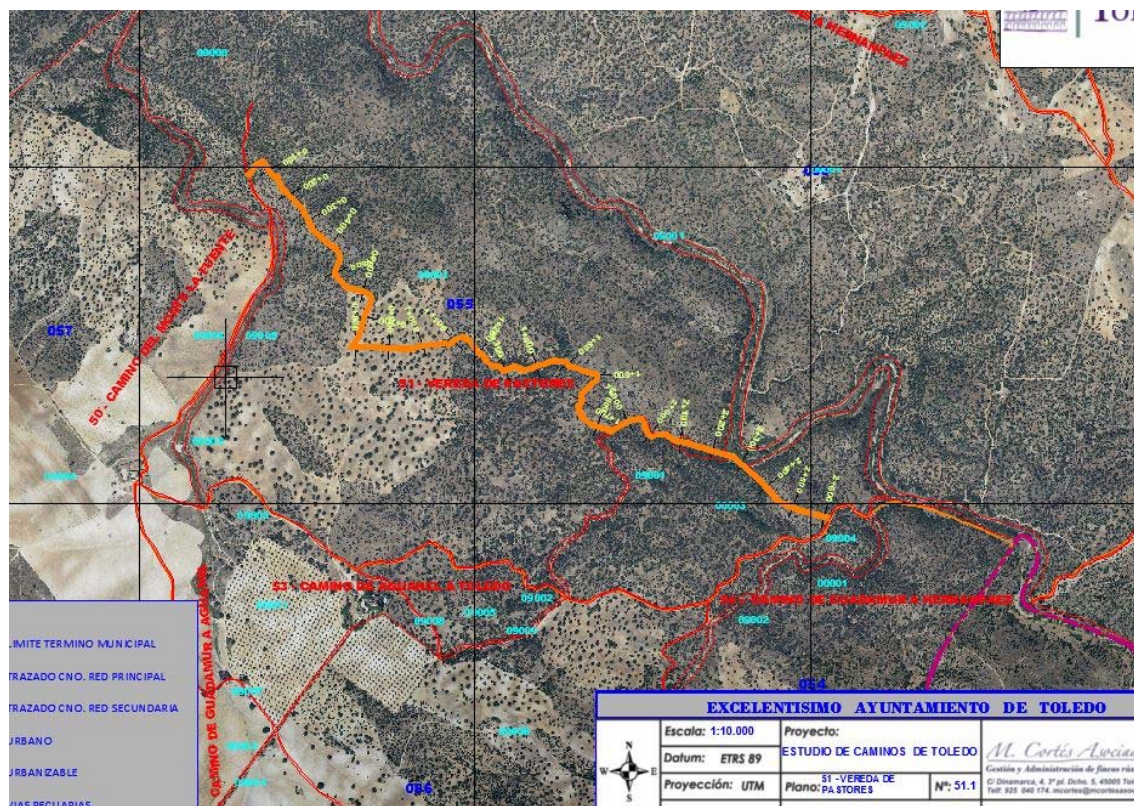

## **Inventario de Caminos Municipales del Término de Toledo**

**COD. DEL CAMINO:** 51.

**NOMBRE:** VEREDA DE PASTORES.

**CORESPONDENCIA CON EL ANTERIOR INVENTARIO:**

No inventariado, nueva alta.

**LONGITUD TOTAL:** 2.618,261 ml.

**EMPLAZAMIENTO:**

**INICIO:** X 402.324,666 – Y 4.411.977,643

**FINAL:** X 404.060,901 – Y 4.410.959,662

**CATASTRALES:**

<b>POLIGONO</b>	<b>PARCELA</b>	<b>P.K.</b>
55	1	0 / 1+850
55	9001	1+850 / 2+250
55	3	2+250 / FIN

El camino se encuentra en el suroeste del término municipal. El camino se encuentra sin acceso, se ha comprobado mediante fotografía aérea que está perdido.

**FOTOS:**